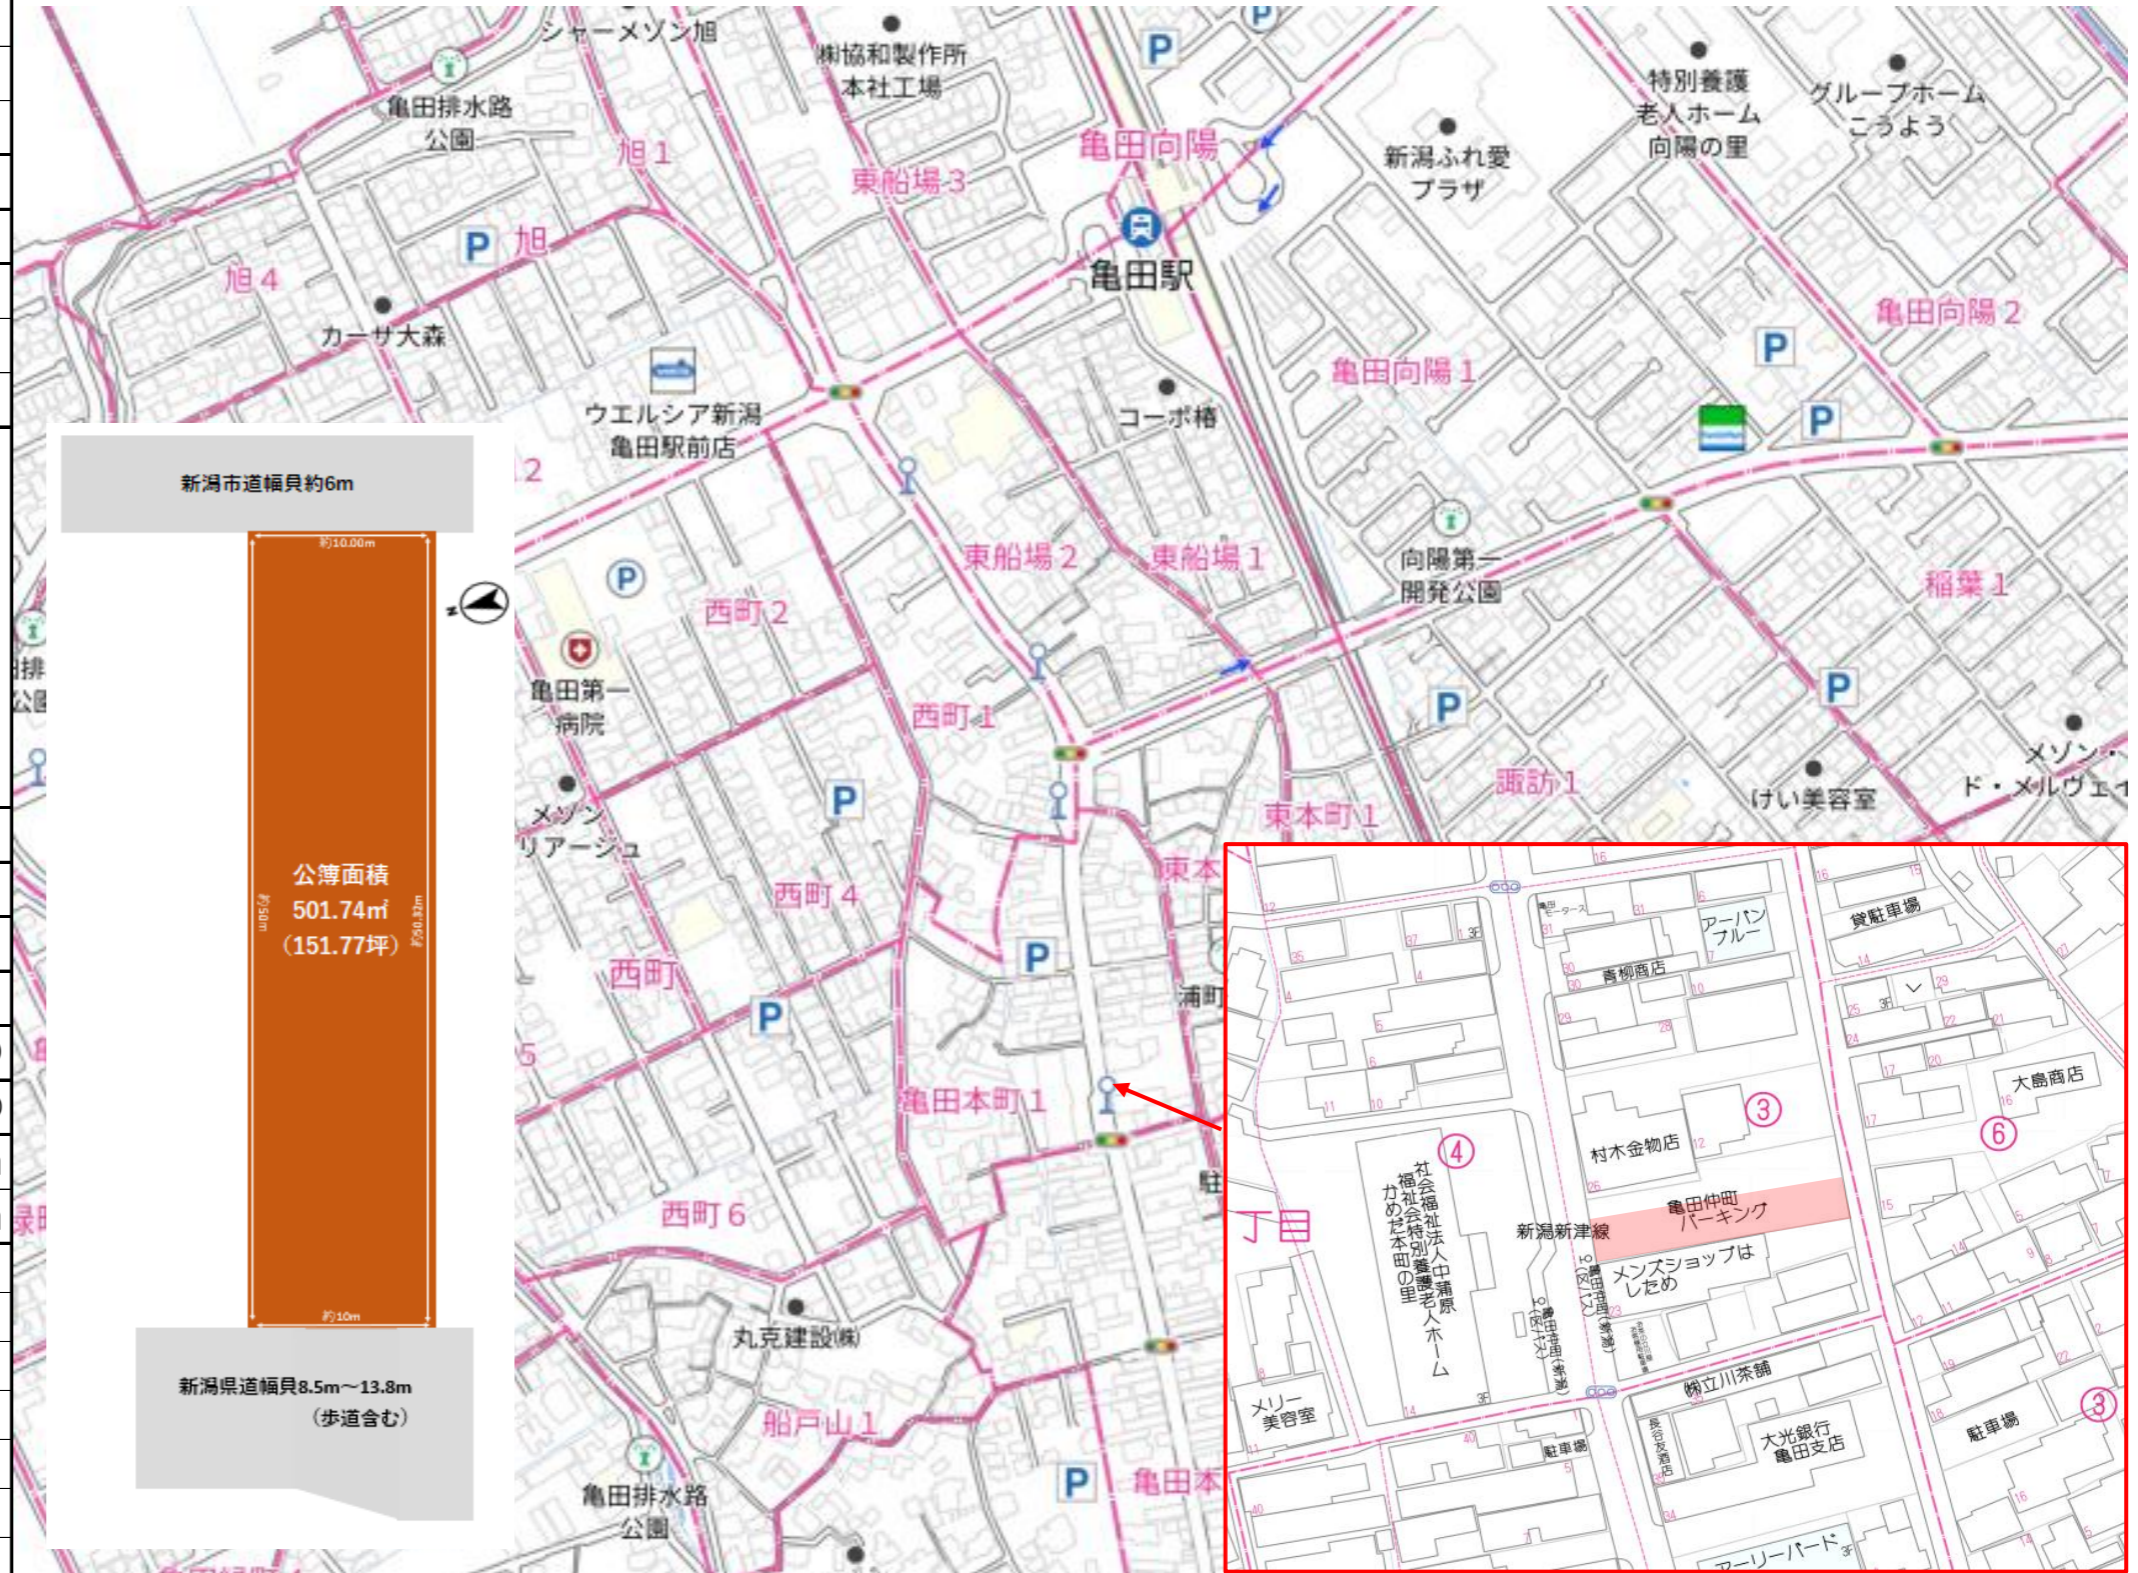

江南区亀田本町一丁目土地

土地 28,400,000 円

仲介(専任) 坪単価 187,125 円

所在地 地番 新潟市江南区亀田本町一丁目571番  
(住居表示) 新潟市江南区亀田本町一丁目3付近

おすすめポイント! JR亀田駅徒歩圏 × 商業地域約151坪の事業用地、前面県道で視認性◎

|      |       |          |                |        |                |
|------|-------|----------|----------------|--------|----------------|
| 土地概要 | 有効面積  | 501.74   | m <sup>2</sup> | 151.77 | 坪              |
|      | 実測面積  | .        | m <sup>2</sup> | .      | 坪              |
|      | 他私道負担 | 無        |                |        | m <sup>2</sup> |
|      | 地目    | 宅地       | 現況             | 駐車場    |                |
|      | 間口    | 約10      | m              | 奥行     | 50.32          |
| 道路   | 西側    | 8.5~13.8 | m              | 県道     |                |
|      | 東側    | 6.03     | m              | 市道     |                |
|      | 側     | .        | m              |        |                |