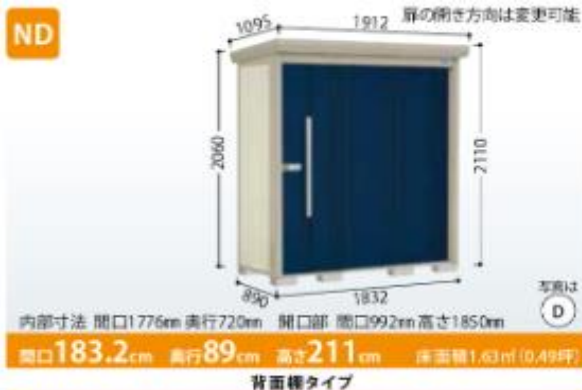

# 新潟市中央区上所3丁目に トランクルーム OPEN!

自宅の収納不足の方、タイヤの保管場所をお探しの方、趣味の保管に、仕事の道具置場などいかがでしょうか！

サイズ 1832mm

賃料 4,400円/月(税込)

◆◇ オープニングキャンペーン実施中 ◇◇

キャンペーン中にご契約の方 賃料が半年間半額！

ナビ検索  
中央区上所3丁目16-12  
(旧上所警察寮跡地)

また、仲介手数料・敷金・礼金 は不要です！