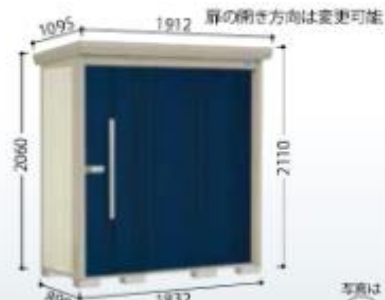

トランクルーム

新潟市中央区上所3丁目（パーク上所敷地内）

◆◆ キャンペーン実施中 ◆◆

（令和7年3月末まで）

自宅の収納不足の方、タイヤの保管場所をお探しの方、趣味の保管に、仕事の道具置場などにいかがでしょうか！

ND

内部寸法 開口1776mm 奥行720mm 開口部 開口992mm 高さ1850mm

開口183.2cm 奥行89cm 高さ211cm 床面積1.63㎡(0.49坪)

背面横タイプ

写真は
D

サイズ 1832mm

賃料 4,400円/月(税込)

キャンペーン中にご契約の方

賃料が半年間半額！

また、仲介手数料・敷金・礼金 は不要です！

ナビ検索
中央区上所3丁目16-12
(旧上所警察寮跡地)

サイズ 2900mm

賃料 6,600円/月(税込)

ND

内部寸法 開口2844mm 奥行720mm 開口部 開口1542mm 高さ1850mm

開口290cm 奥行89cm 高さ211cm 床面積2.58㎡(0.78坪)

背面横タイプ

写真は
T

お問い合わせ